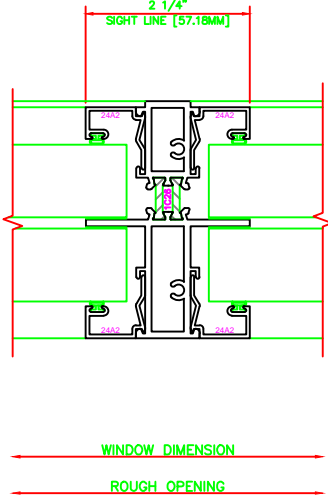

400	JAMB
	3905 FIXED

701	MUNTIN
	3905 FIXED

401	JAMB
	3905 FIXED

100	HEAD
	3905 FIXED

700	MUNTIN
	3905 FIXED

200	SILL
	3905 FIXED